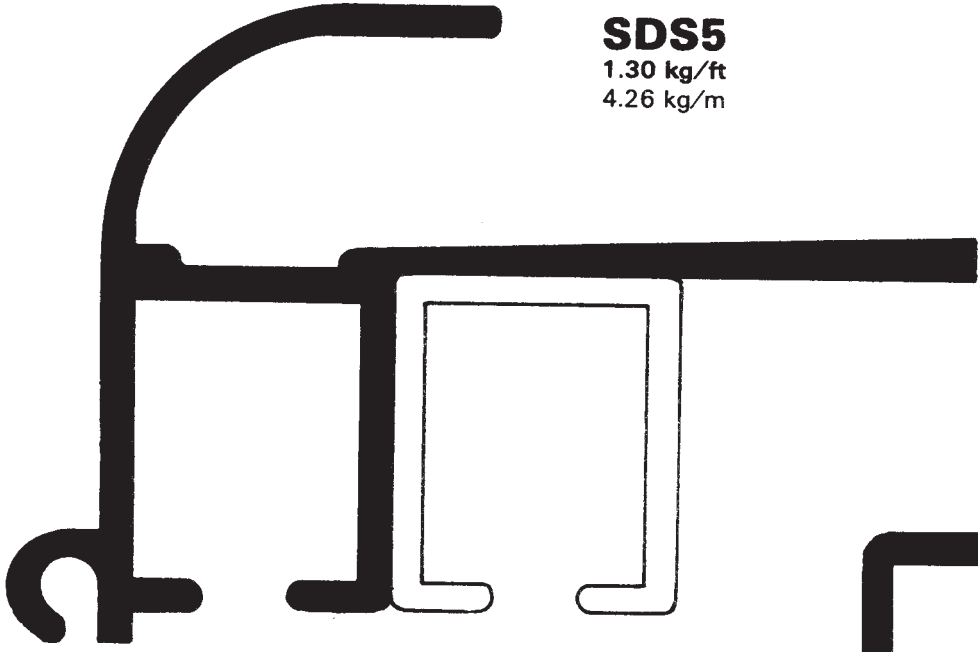

# Sliding Door Track

**SDS5**  
1.30 kg/ft  
4.26 kg/m

**SDS6**  
0.52 kg/ft  
1.71 kg/m

**CR1**  
0.49 kg/ft  
1.61 kg/m

**FW1**  
FOUR WHEEL TROLLEY

# Sliding Door Sections