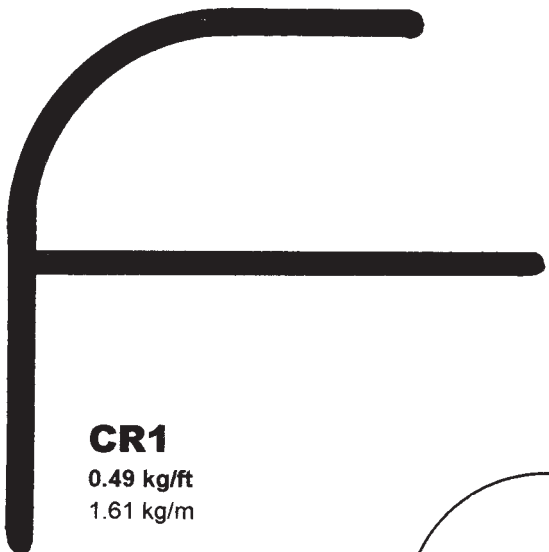

# Sliding Door Track

**SDS5**  
1.30 kg/ft  
4.26 kg/m

**SDS6**  
0.52 kg/ft  
1.71 kg/m

**CR1**  
0.49 kg/ft  
1.61 kg/m

**FW1**  
FOUR WHEEL TROLLEY