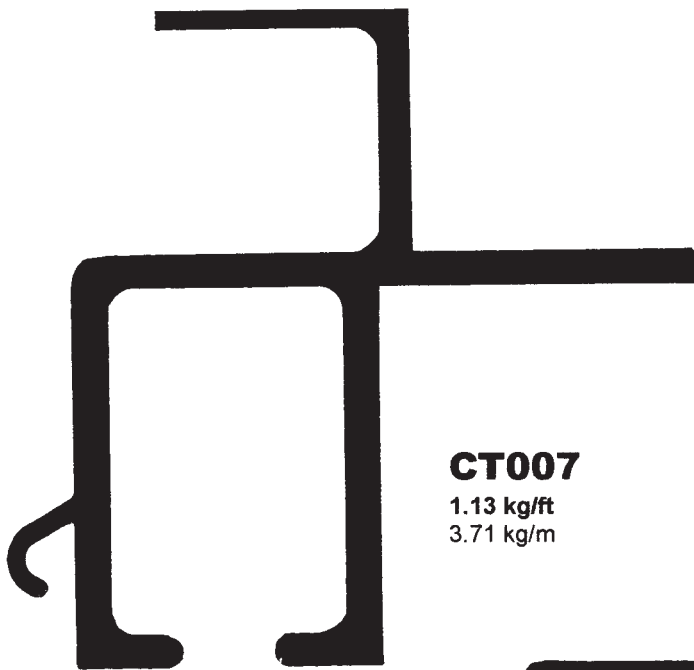

Curtain Tracks

CT007
1.13 kg/ft
3.71 kg/m

CT1
0.708 kg/ft
2.320 kg/m

CT4
0.98 kg/ft
3.21 kg/m

CT5
0.50 kg.ft
1.64 kg/m

CT60
1.02 kg/ft
3.35 kg/m

CT9
0.95 kg/ft
3.12 kg/m

Black
pelmet
FR5

Curtain Tracks

CT6
1.300 kg/ft
4.264 kg/m

CT3
0.94 kg/ft
3.08 kg/m

Suggested curtainsider roof arrangement

CT7
1.13 kg/ft
3.71 kg/m

CP23
0.55 kg/ft
1.81 kg/m

FOR CT7 CURTAINSIDERS

CP24
0.60 kg/ft
1.97 kg/m