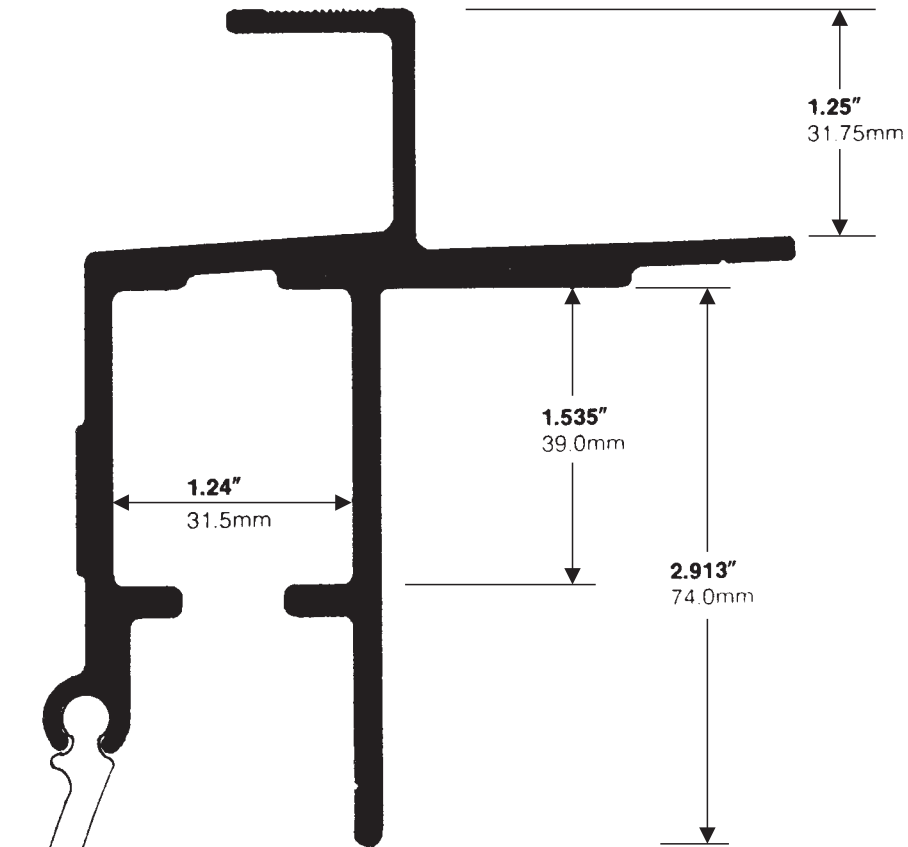

Curtain Tracks

CT007
1.13 kg/ft
3.71 kg/m

CT1
0.708 kg/ft
2.320 kg/m

CT4
0.98 kg/ft
3.21 kg/m

CT5
0.50 kg.ft
1.64 kg/m

CT60
1.02 kg/ft
3.35 kg/m

CT9
0.95 kg/ft
3.12 kg/m

Black
pelmet
FR5

Curtain Tracks

CT6
1.300 kg/ft
4.264 kg/m

CT3
0.94 kg/ft
3.08 kg/m

Suggested curtainsider roof arrangement

CT7
1.13 kg/ft
3.71 kg/m

CP23
0.55 kg/ft
1.81 kg/m

FOR CT7 CURTAINSIDERS

CP24
0.60 kg/ft
1.97 kg/m

FOR CT3 CURTAINSIDERS
OR CT6 CURTAINSIDERS
OR CT9 CURTAINSIDERS

CT8
0.81 kg/ft
2.66 kg/m

Curtainsider

Arrangement for 2" (50mm) radius curtainsider