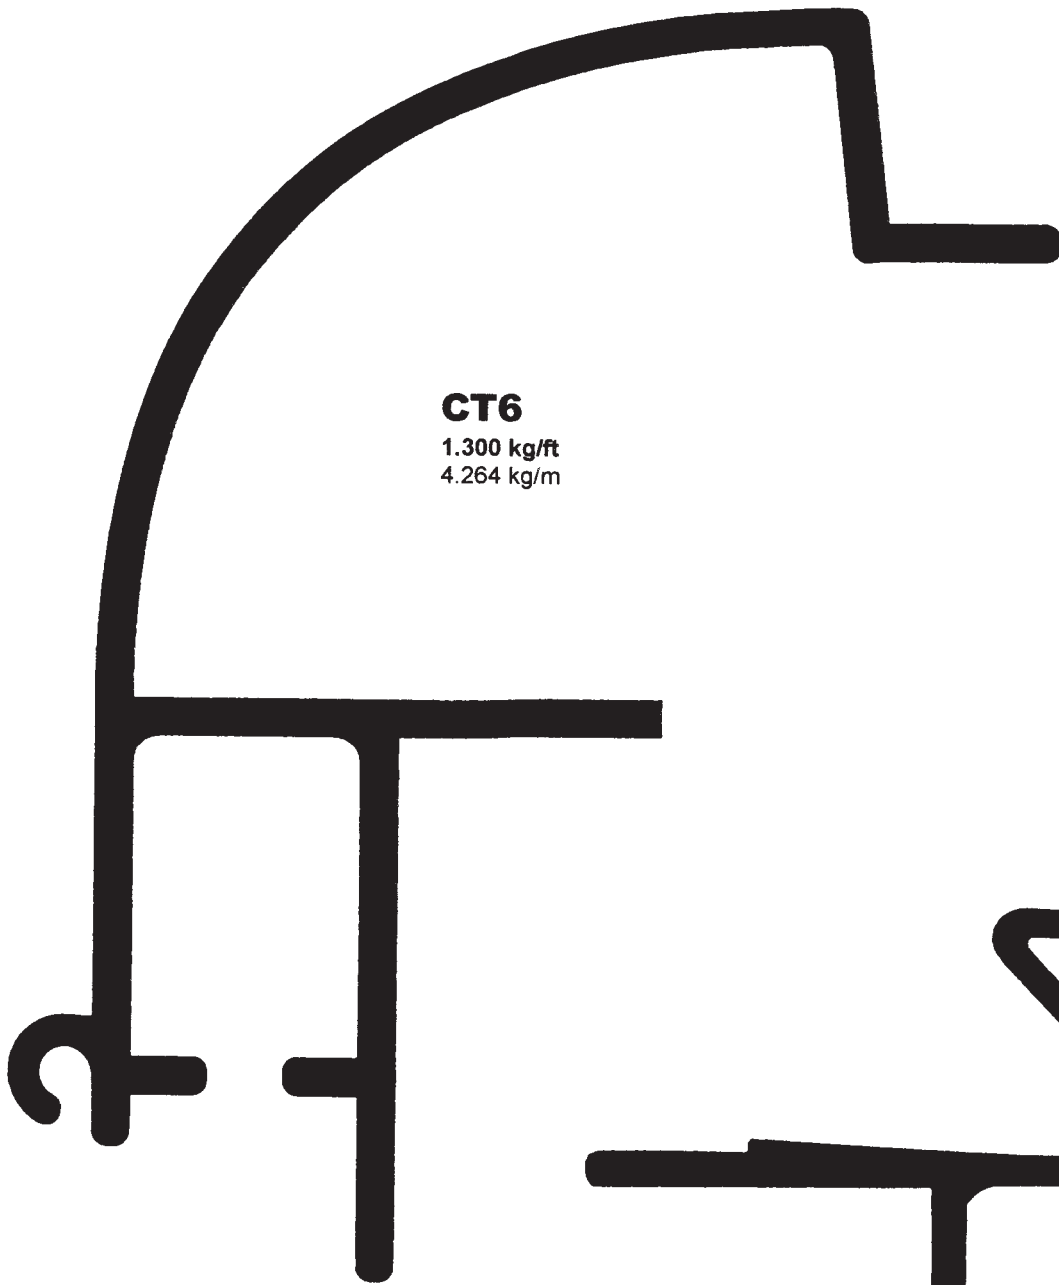

Curtain Tracks

CT007
1.13 kg/ft
3.71 kg/m

CT1
0.708 kg/ft
2.320 kg/m

CT4
0.98 kg/ft
3.21 kg/m

CT5
0.50 kg.ft
1.64 kg/m

CT60
1.02 kg/ft
3.35 kg/m

CT9
0.95 kg/ft
3.12 kg/m

Black
pelmet
FR5

Curtain Tracks

CT6
1.300 kg/ft
4.264 kg/m

CT3
0.94 kg/ft
3.08 kg/m

Suggested curtainsider roof arrangement

CT7
1.13 kg/ft
3.71 kg/m

CP23
0.55 kg/ft
1.81 kg/m

FOR CT7 CURTAINSIDERS

CP24
0.60 kg/ft
1.97 kg/m