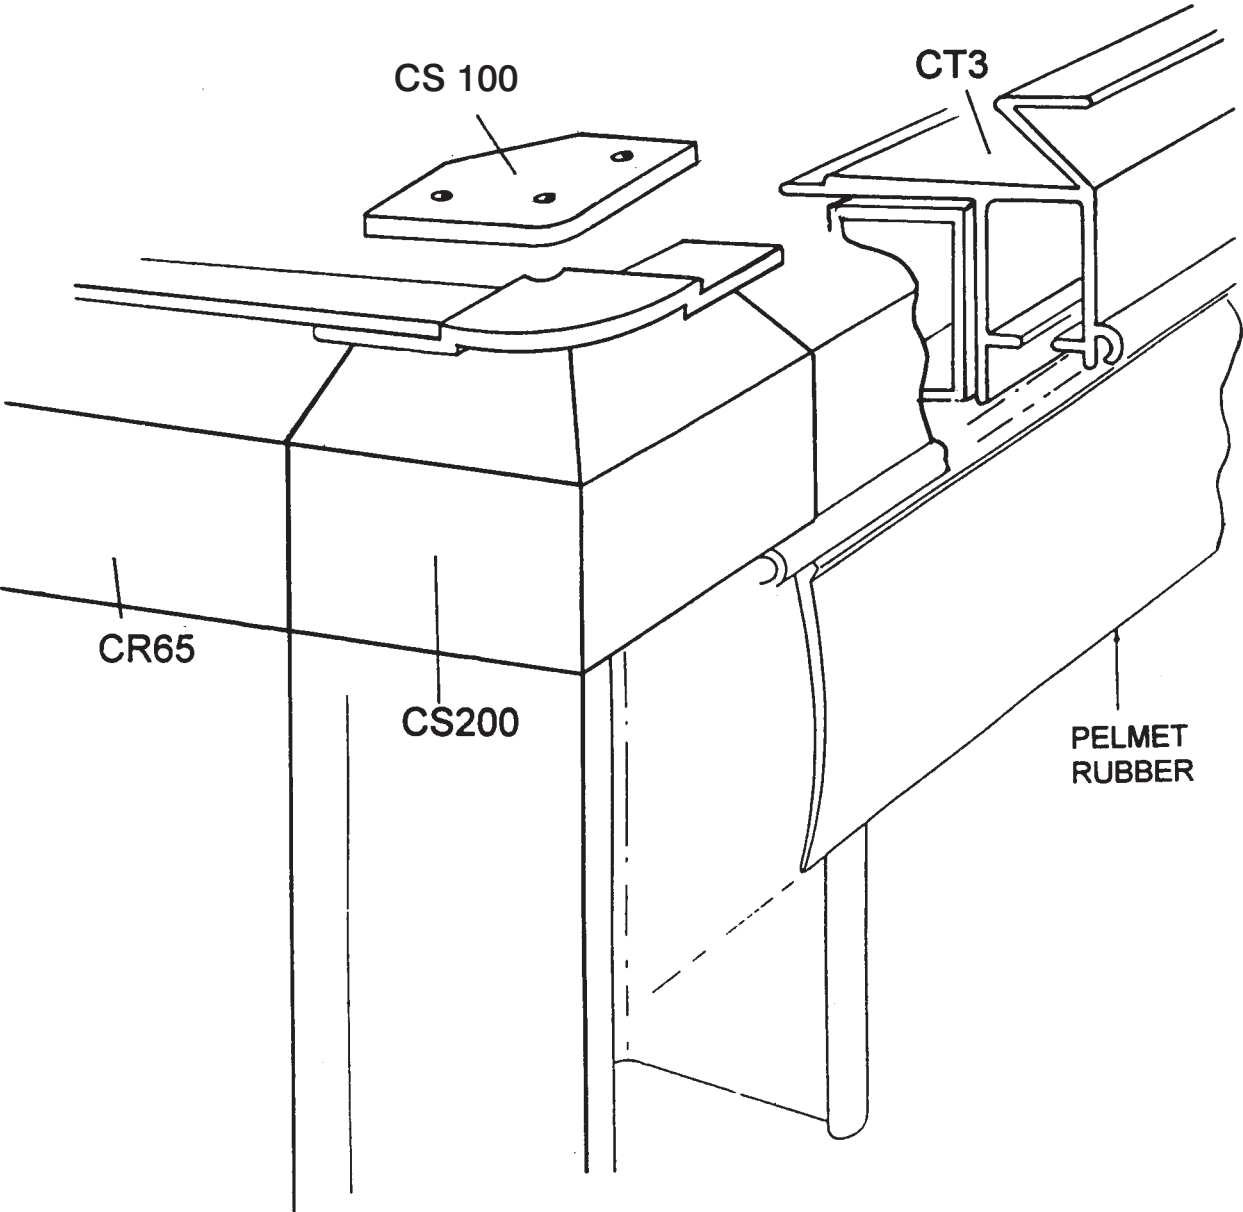

Curtain Tracks

CT007
1.13 kg/ft
3.71 kg/m

CT1
0.708 kg/ft
2.320 kg/m

CT4
0.98 kg/ft
3.21 kg/m

CT5
0.50 kg.ft
1.64 kg/m

CT60
1.02 kg/ft
3.35 kg/m

CT9
0.95 kg/ft
3.12 kg/m

Black
pelmet
FR5

Curtain Tracks

CT6
1.300 kg/ft
4.264 kg/m

CT3
0.94 kg/ft
3.08 kg/m

Suggested curtainsider roof arrangement

CT7
1.13 kg/ft
3.71 kg/m

CP23
0.55 kg/ft
1.81 kg/m

FOR CT7 CURTAINSIDERS

CP24
0.60 kg/ft
1.97 kg/m