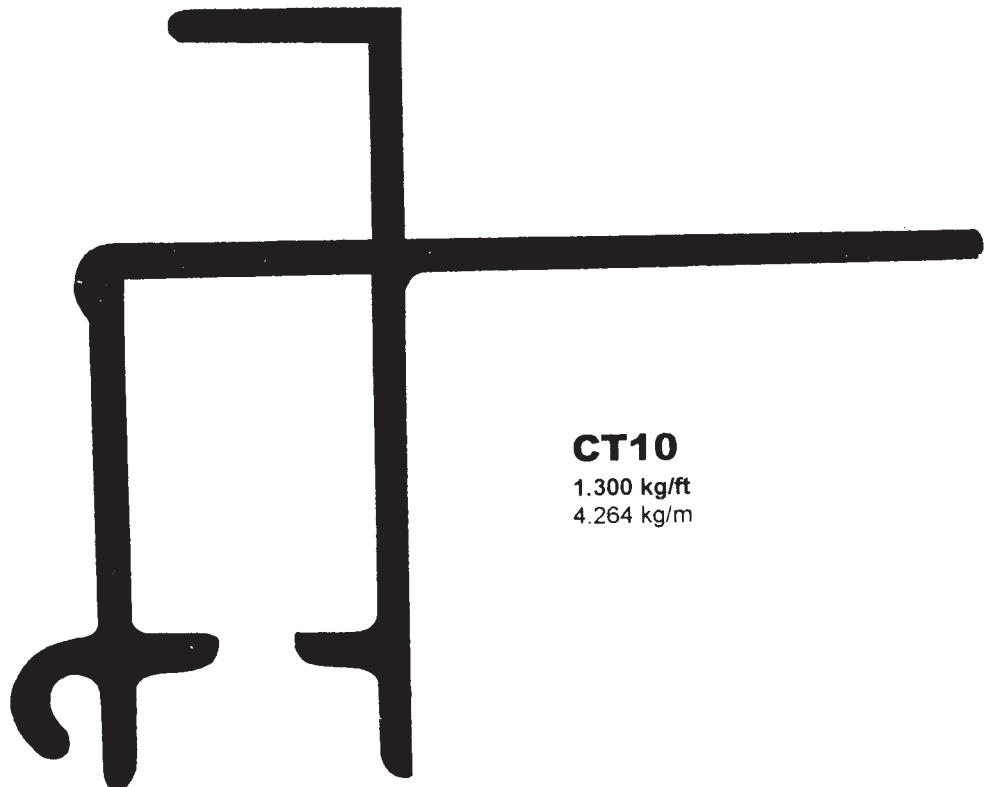

Curtain Tracks

CT007
1.13 kg/ft
3.71 kg/m

CT1
0.708 kg/ft
2.320 kg/m

CT4
0.98 kg/ft
3.21 kg/m

CT5
0.50 kg.ft
1.64 kg/m

CT60
1.02 kg/ft
3.35 kg/m

CT9
0.95 kg/ft
3.12 kg/m

Black
pelmet
FR5

Curtain Tracks

CT6
1.300 kg/ft
4.264 kg/m

CT3
0.94 kg/ft
3.08 kg/m

Suggested curtainsider roof arrangement

CT7
1.13 kg/ft
3.71 kg/m

CP23
0.55 kg/ft
1.81 kg/m

FOR CT7 CURTAINSIDERS

CP24
0.60 kg/ft
1.97 kg/m