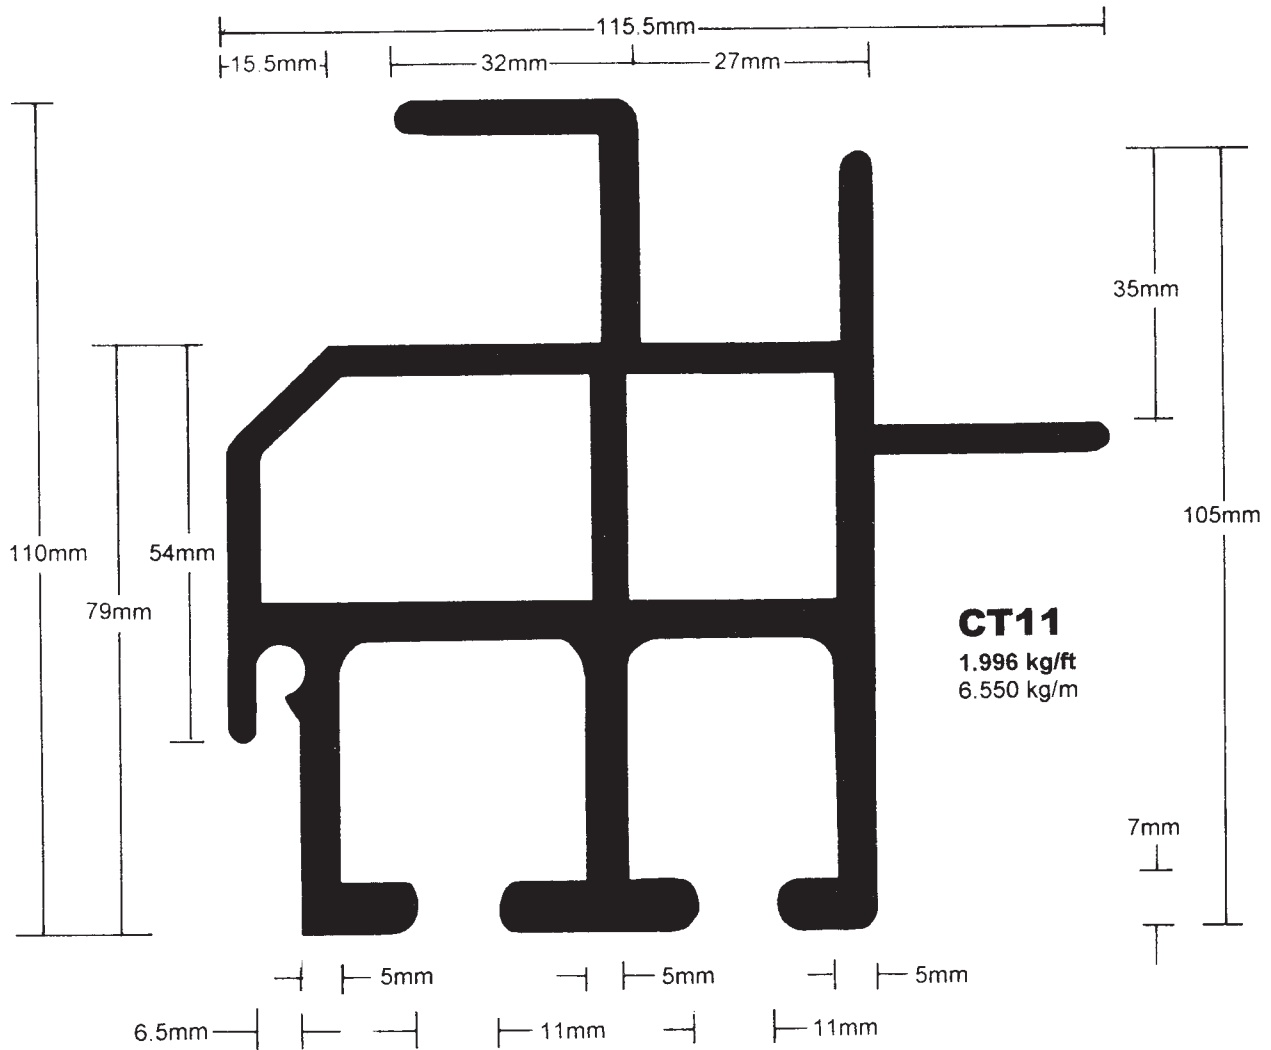

Curtain Tracks

CT007
1.13 kg/ft
3.71 kg/m

CT1
0.708 kg/ft
2.320 kg/m

CT4
0.98 kg/ft
3.21 kg/m

CT5
0.50 kg.ft
1.64 kg/m

CT60
1.02 kg/ft
3.35 kg/m

CT9
0.95 kg/ft
3.12 kg/m

Black
pelmet
FR5

Curtain Tracks

CT6
1.300 kg/ft
4.264 kg/m

CT3
0.94 kg/ft
3.08 kg/m

Suggested curtainsider roof arrangement

CT7
1.13 kg/ft
3.71 kg/m

CP23
0.55 kg/ft
1.81 kg/m

FOR CT7 CURTAINSIDERS

CP24
0.60 kg/ft
1.97 kg/m

FOR CT3 CURTAINSIDERS
OR CT6 CURTAINSIDERS
OR CT9 CURTAINSIDERS

CT8
0.81 kg/ft
2.66 kg/m

Curtainsider

Arrangement for 2" (50mm) radius curtainsider