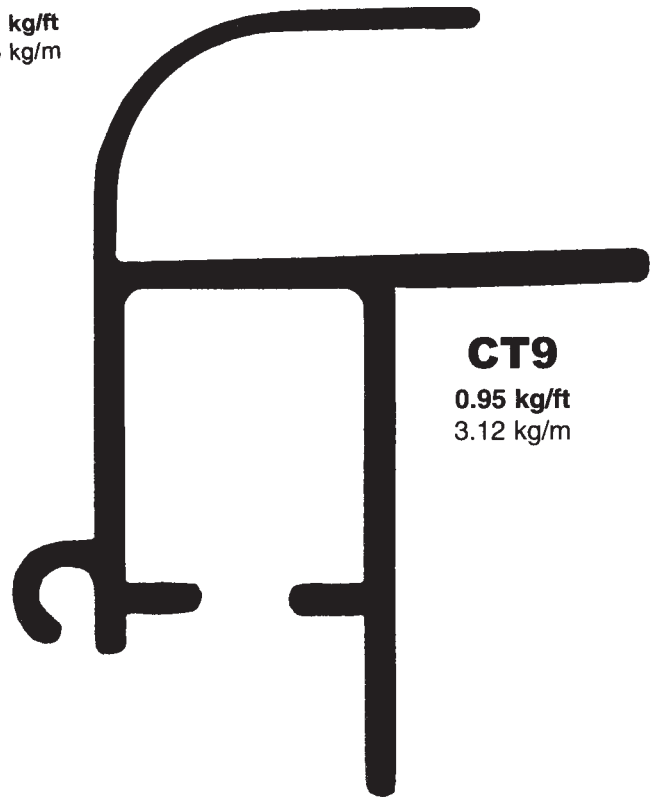

Curtain Tracks

CT007
1.13 kg/ft
3.71 kg/m

CT1
0.708 kg/ft
2.320 kg/m

CT4
0.98 kg/ft
3.21 kg/m

CT5
0.50 kg.ft
1.64 kg/m

CT60
1.02 kg/ft
3.35 kg/m

CT9
0.95 kg/ft
3.12 kg/m

Black
pelmet
FR5

Curtain Tracks

CT6
1.300 kg/ft
4.264 kg/m

CT3
0.94 kg/ft
3.08 kg/m

Suggested curtainsider roof arrangement

CT7
1.13 kg/ft
3.71 kg/m

CP23
0.55 kg/ft
1.81 kg/m

FOR CT7 CURTAINSIDERS

CP24
0.60 kg/ft
1.97 kg/m