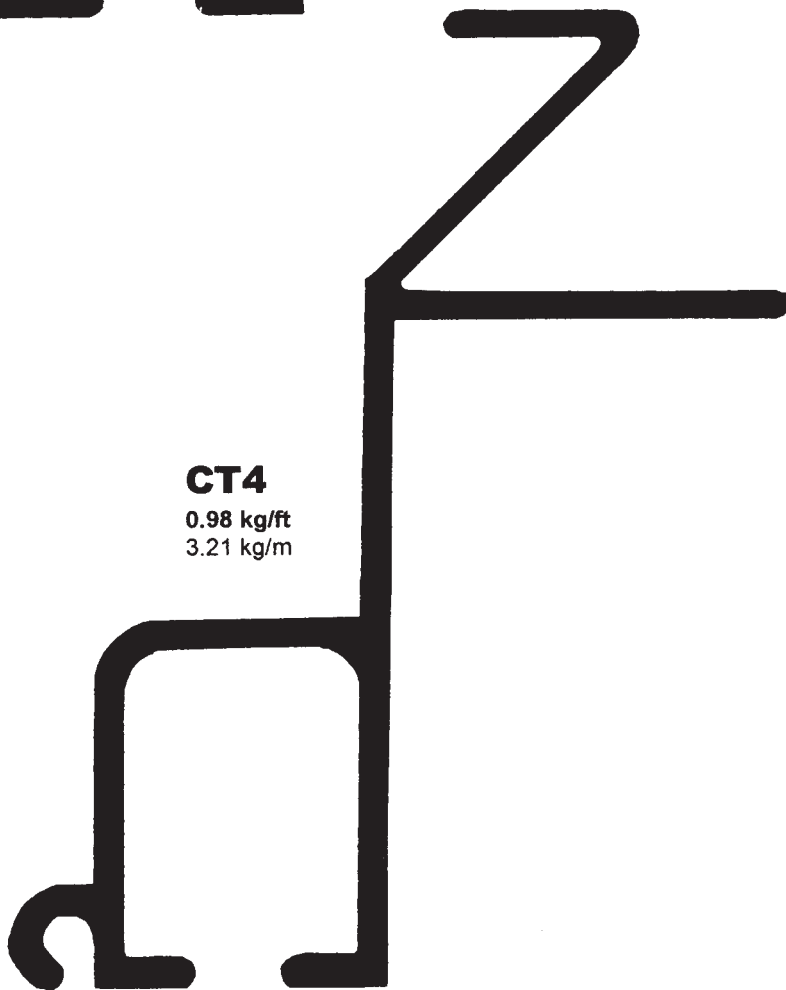

Curtain Tracks

CT007
1.13 kg/ft
3.71 kg/m

CT1
0.708 kg/ft
2.320 kg/m

CT4
0.98 kg/ft
3.21 kg/m

CT5
0.50 kg.ft
1.64 kg/m

CT60
1.02 kg/ft
3.35 kg/m

CT9
0.95 kg/ft
3.12 kg/m

Black
pelmet
FR5

Curtain Tracks

CT6
1.300 kg/ft
4.264 kg/m

CT3
0.94 kg/ft
3.08 kg/m

Suggested curtainsider roof arrangement

CT7
1.13 kg/ft
3.71 kg/m

CP23
0.55 kg/ft
1.81 kg/m

FOR CT7 CURTAINSIDERS

CP24
0.60 kg/ft
1.97 kg/m

FOR CT3 CURTAINSIDERS
OR CT6 CURTAINSIDERS
OR CT9 CURTAINSIDERS

CT8
0.81 kg/ft
2.66 kg/m

Curtainsider

Arrangement for 2" (50mm) radius curtainsider