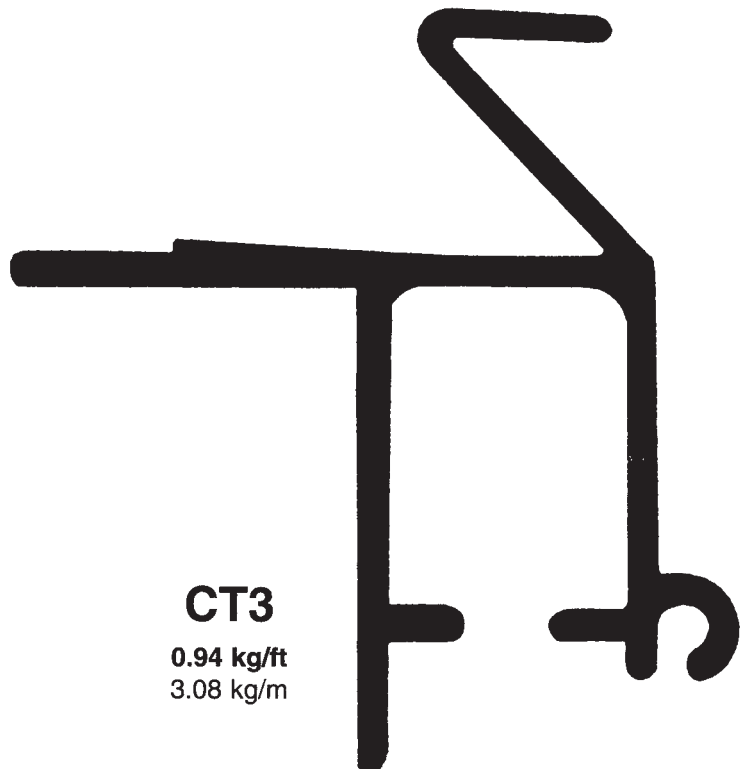

Curtain Tracks

CT007
1.13 kg/ft
3.71 kg/m

CT1
0.708 kg/ft
2.320 kg/m

CT4
0.98 kg/ft
3.21 kg/m

CT5
0.50 kg.ft
1.64 kg/m

CT60
1.02 kg/ft
3.35 kg/m

CT9
0.95 kg/ft
3.12 kg/m

Black
pelmet
FR5

Curtain Tracks

CT6
1.300 kg/ft
4.264 kg/m

CT3
0.94 kg/ft
3.08 kg/m

Suggested curtainsider roof arrangement

CT7
1.13 kg/ft
3.71 kg/m

CP23
0.55 kg/ft
1.81 kg/m

FOR CT7 CURTAINSIDERS

CP24
0.60 kg/ft
1.97 kg/m