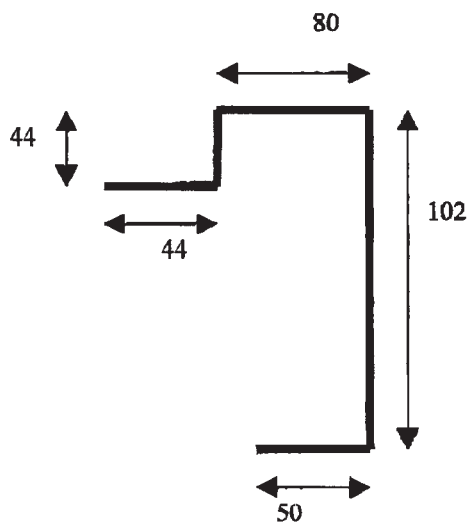

ANGLES-REAR HEADER SECTIONS

/AE140-2550MM-4MM-GALV

/GN10-8FT-3MM-GALV

/GN16-8FT-3MM-GALV

/AE250-2500-4MM-GALV

/AE-249-2500-4MM-GALV

SERVICE METALS NORTH STEEL FRAME SECTIONS

ALLOY BODY REAR FRAME SECTIONS

/GN14-10FT-3MM

/GN09-3048-3MM-GALV

ANGLES-REAR HEADER SECTIONS

ANGLES-REAR HEADER SECTIONS

/GN11-8FT-3MM-GALV

/GN12-8FT-3MM-GALV

/GN17-8FT-3MM-GALV