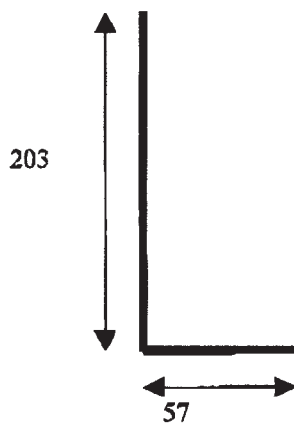

ANGLES-REAR HEADER SECTIONS

/AE140-2550MM-4MM-GALV

/GN10-8FT-3MM-GALV

/GN16-8FT-3MM-GALV

/AE250-2500-4MM-GALV

/AE-249-2500-4MM-GALV

SERVICE METALS NORTH STEEL FRAME SECTIONS

ALLOY BODY REAR FRAME SECTIONS

/GN14-10FT-3MM

/GN09-3048-3MM-GALV

ANGLES-REAR HEADER SECTIONS

ANGLES-REAR HEADER SECTIONS

/GN11-8FT-3MM-GALV

/GN12-8FT-3MM-GALV

/GN17-8FT-3MM-GALV