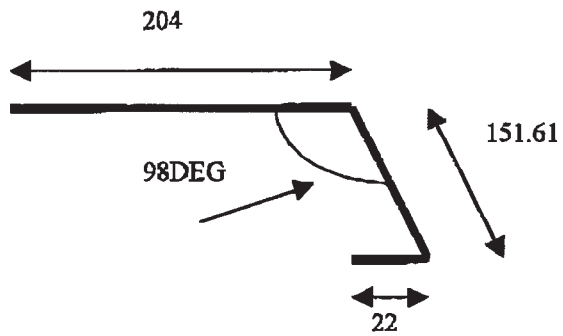

ANGLES-REAR HEADER SECTIONS

/AE140-2550MM-4MM-GALV

/GN10-8FT-3MM-GALV

/GN16-8FT-3MM-GALV

/AE250-2500-4MM-GALV

/AE-249-2500-4MM-GALV

SERVICE METALS NORTH STEEL FRAME SECTIONS

ALLOY BODY REAR FRAME SECTIONS

/GN14-10FT-3MM

/GN09-3048-3MM-GALV

ANGLES-REAR HEADER SECTIONS

ANGLES-REAR HEADER SECTIONS

/GN11-8FT-3MM-GALV

/GN12-8FT-3MM-GALV

/GN17-8FT-3MM-GALV