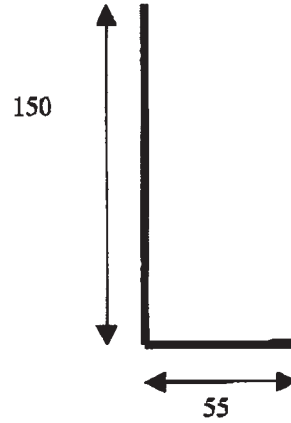

ANGLES-REAR HEADER SECTIONS

/AE140-2550MM-4MM-GALV

/GN10-8FT-3MM-GALV

/GN16-8FT-3MM-GALV

/AE250-2500-4MM-GALV

/AE-249-2500-4MM-GALV

SERVICE METALS NORTH STEEL FRAME SECTIONS

ALLOY BODY REAR FRAME SECTIONS

/GN14-10FT-3MM

/GN09-3048-3MM-GALV

ANGLES-REAR HEADER SECTIONS

ANGLES-REAR HEADER SECTIONS

/GN11-8FT-3MM-GALV

/GN12-8FT-3MM-GALV

/GN17-8FT-3MM-GALV