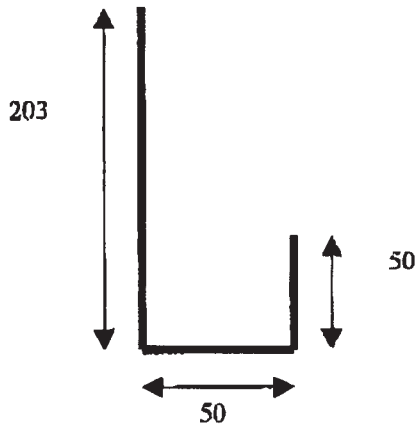

ANGLES-REAR HEADER SECTIONS

/AE140-2550MM-4MM-GALV

/GN10-8FT-3MM-GALV

/GN16-8FT-3MM-GALV

/AE250-2500-4MM-GALV

/AE-249-2500-4MM-GALV

SERVICE METALS NORTH STEEL FRAME SECTIONS

ALLOY BODY REAR FRAME SECTIONS

/GN14-10FT-3MM

/GN09-3048-3MM-GALV

ANGLES-REAR HEADER SECTIONS

ANGLES-REAR HEADER SECTIONS

/GN11-8FT-3MM-GALV

/GN12-8FT-3MM-GALV

/GN17-8FT-3MM-GALV