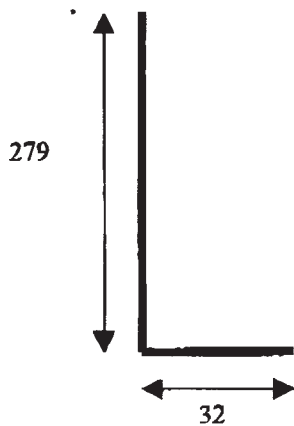

ANGLES-REAR HEADER SECTIONS

/AE140-2550MM-4MM-GALV

/GN10-8FT-3MM-GALV

/GN16-8FT-3MM-GALV

/AE250-2500-4MM-GALV

/AE-249-2500-4MM-GALV

SERVICE METALS NORTH STEEL FRAME SECTIONS

ALLOY BODY REAR FRAME SECTIONS

/GN14-10FT-3MM

/GN09-3048-3MM-GALV

ANGLES-REAR HEADER SECTIONS

ANGLES-REAR HEADER SECTIONS

/GN11-8FT-3MM-GALV

/GN12-8FT-3MM-GALV

/GN17-8FT-3MM-GALV