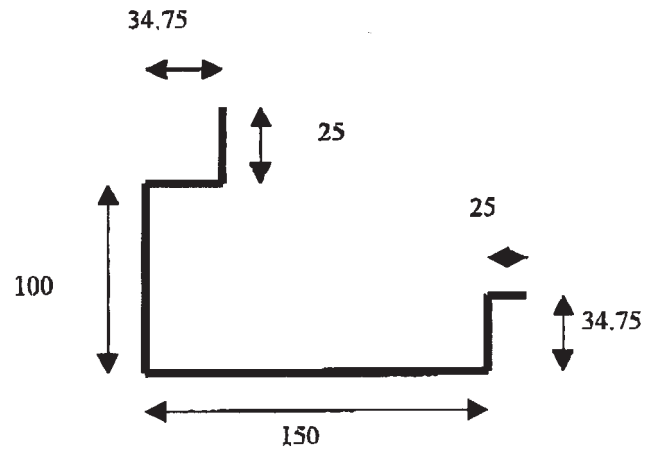

ANGLES-REAR HEADER SECTIONS

/AE140-2550MM-4MM-GALV

/GN10-8FT-3MM-GALV

/GN16-8FT-3MM-GALV

/AE250-2500-4MM-GALV

/AE-249-2500-4MM-GALV

SERVICE METALS NORTH STEEL FRAME SECTIONS

ALLOY BODY REAR FRAME SECTIONS

/GN14-10FT-3MM

/GN09-3048-3MM-GALV

ANGLES-REAR HEADER SECTIONS

ANGLES-REAR HEADER SECTIONS

/GN11-8FT-3MM-GALV

/GN12-8FT-3MM-GALV

/GN17-8FT-3MM-GALV