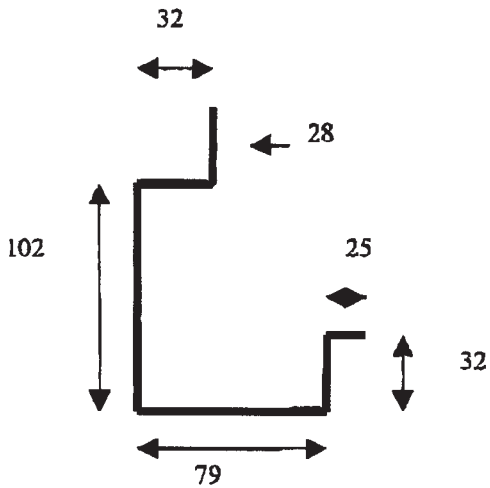

ANGLES-REAR HEADER SECTIONS

/AE140-2550MM-4MM-GALV

/GN10-8FT-3MM-GALV

/GN16-8FT-3MM-GALV

/AE250-2500-4MM-GALV

/AE-249-2500-4MM-GALV

SERVICE METALS NORTH STEEL FRAME SECTIONS

ALLOY BODY REAR FRAME SECTIONS

/GN14-10FT-3MM

/GN09-3048-3MM-GALV

ANGLES-REAR HEADER SECTIONS

ANGLES-REAR HEADER SECTIONS

/GN11-8FT-3MM-GALV

/GN12-8FT-3MM-GALV

/GN17-8FT-3MM-GALV